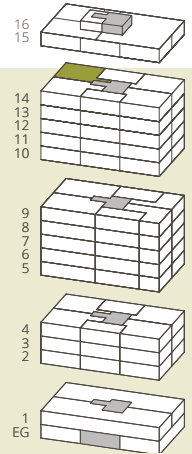

3½-zimmer-wohnung

im Stadtwald 5

HAUS 5

14-2

14. Obergeschoss

Wohnfläche **93.0 m²**
Terrasse im 16. OG zur
Mitbenützung

Masstab 1:100 (1cm = 1m)