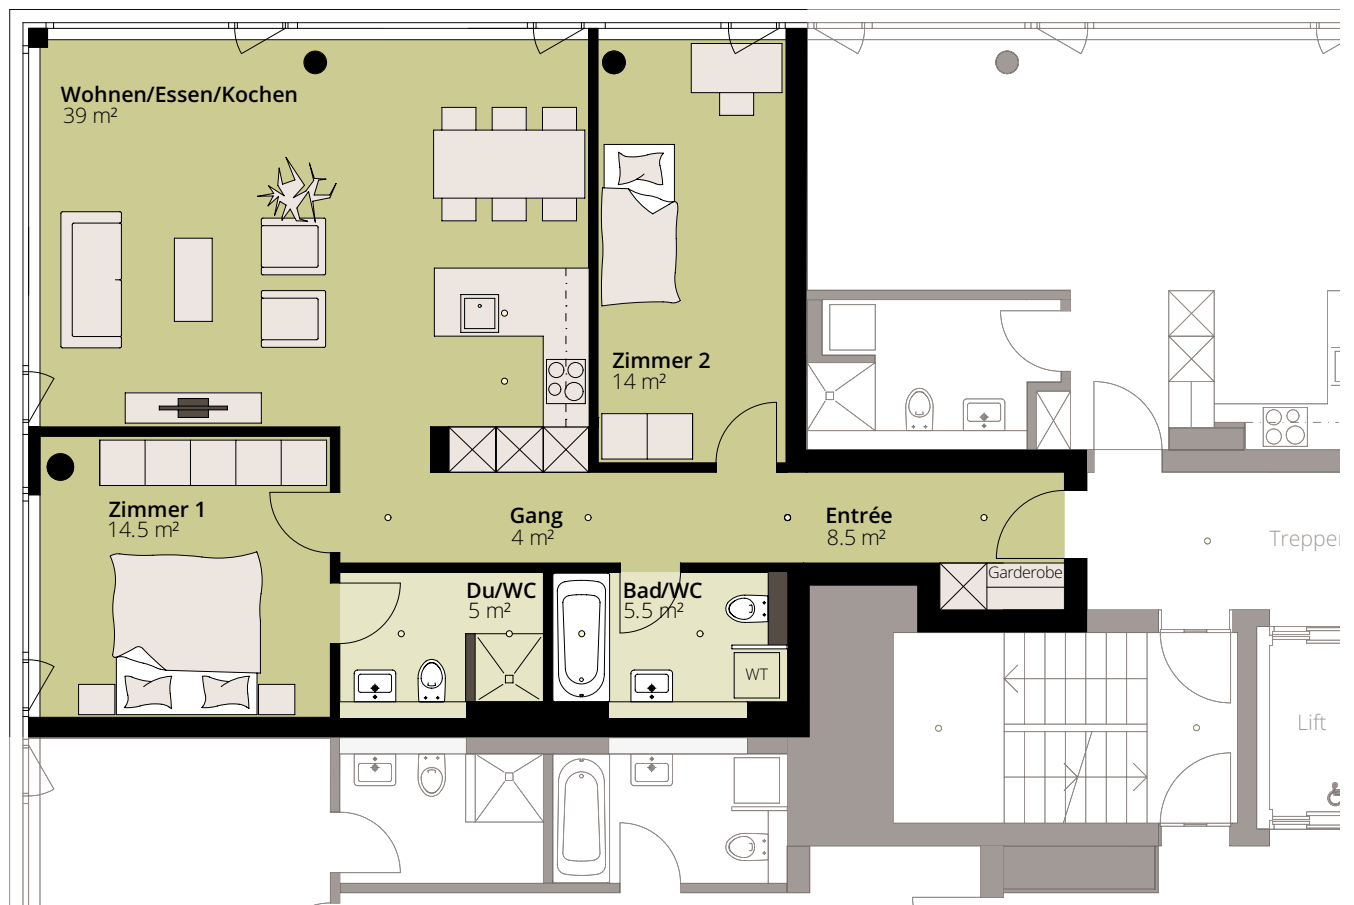

3½-zimmer-wohnung

im Stadtwald 5

HAUS 5

14-2

14. Obergeschoss

Wohnfläche **93.0 m²**
Terrasse im 16. OG zur
Mitbenützung

Masstab 1:100 (1cm = 1m)