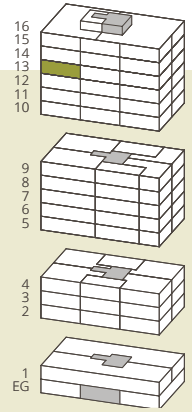

# 3½-zimmer-wohnung

im Stadtwald 5

HAUS 5

13-1

13. Obergeschoss

Wohnfläche **92.0 m<sup>2</sup>**  
Terrasse im 16. OG zur  
Mitbenützung

Masstab 1:100 (1cm = 1m)