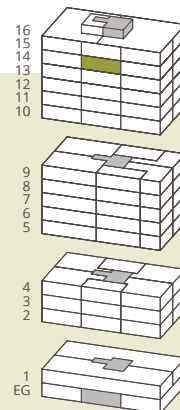

# 2½-zimmer-wohnung

im Stadtwald 5

HAUS 5

14-6

14. Obergeschoss

Wohnfläche **56.0 m<sup>2</sup>**  
Terrasse im 16. OG zur  
Mitbenützung

Masstab 1:100 (1cm = 1m)