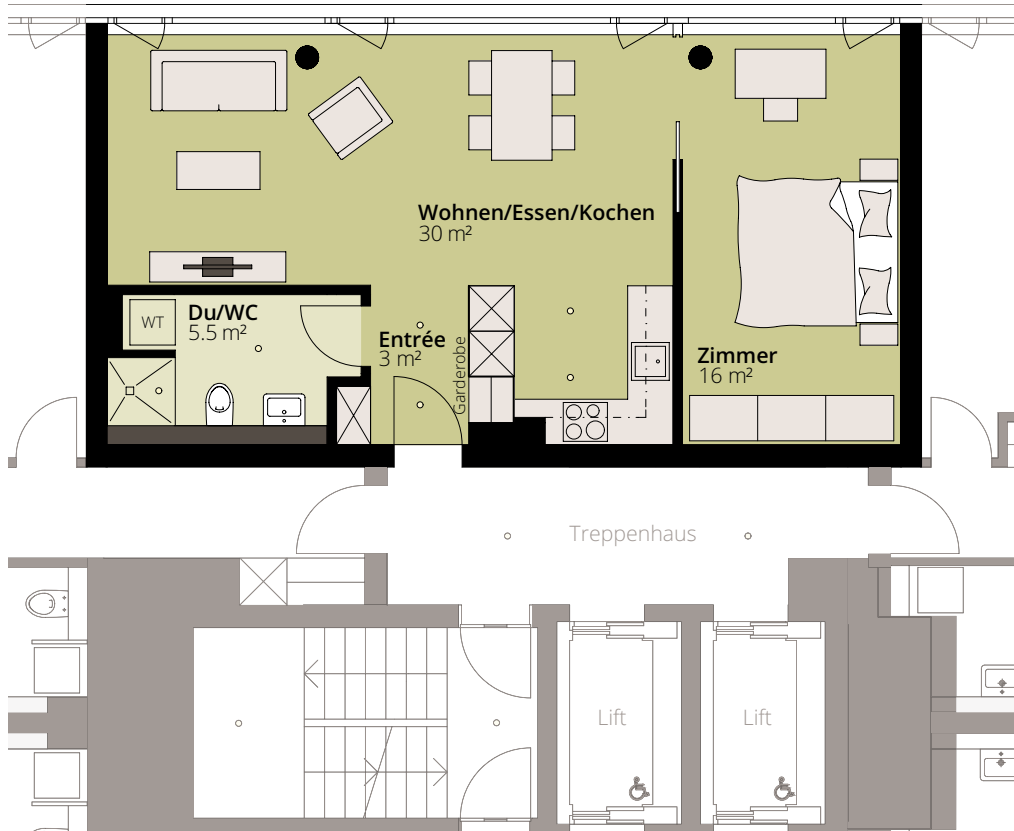

2½-zimmer-wohnung

im Stadtwald 5

HAUS 5

14-3

14. Obergeschoss

Wohnfläche **56.0 m²**
Terrasse im 16. OG zur
Mitbenützung

Masstab 1:100 (1cm = 1m)