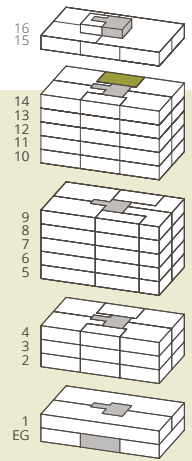

2½-zimmer-wohnung

im Stadtwald 5

HAUS 5

14-3

14. Obergeschoss

Wohnfläche **56.0 m²**
Terrasse im 16. OG zur
Mitbenützung

Masstab 1:100 (1cm = 1m)